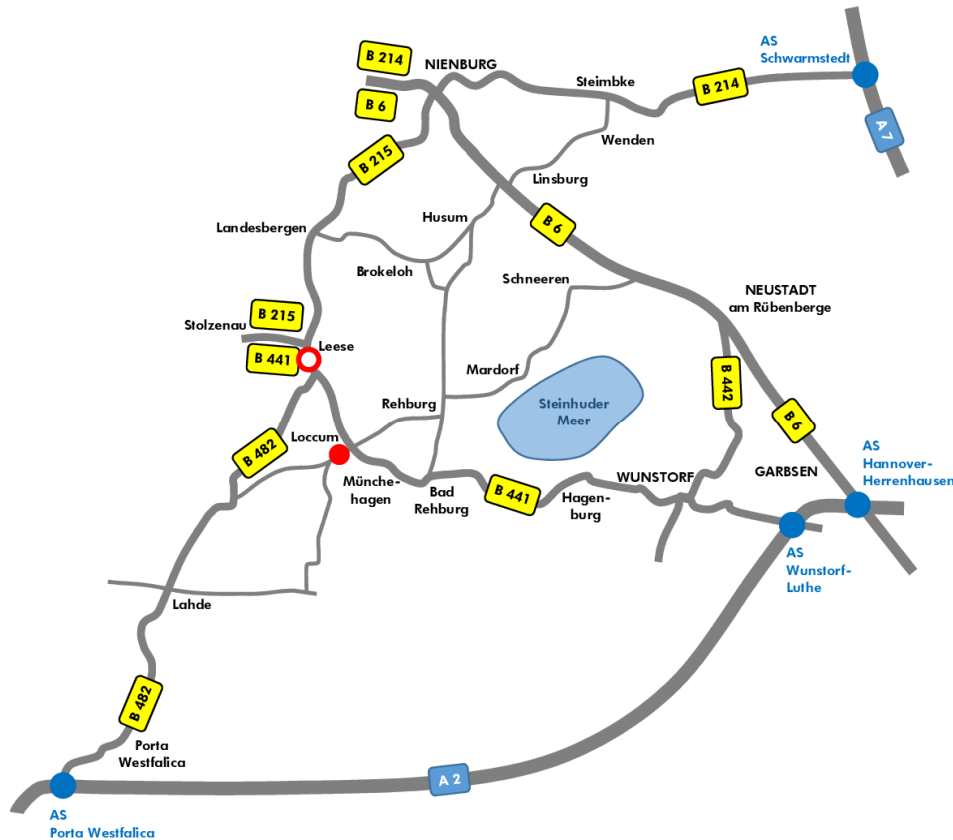

MSC Rehburg von 1952 e.V. im ADAC

MSC Rehburg von 1952 e.V. im ADAC

Anfahrtsskizze:

Rund um die Rehburger Berge

Lauf zur Norddeutschen Orientierungsmeisterschaft,
Lauf zur Westdeutschen Orientierungsmeisterschaft,
und zur Niedersächsischen Landesmeisterschaft im
Orientierungssport

Saison 2023

18. März 2023
Start: 15:00 Uhr !!!

Fahrtleiter: Ulrich Bleeke
Stellv. Fahrtleiterin: Melanie Bleeke

MSC Rehburg von 1952 e.V. im ADAC
Große Bleiche 31 – 31515 Wunstorf
Telefon: 05033/912526

MSC Rehburg von 1952 e.V. im ADAC
Große Bleiche 31 – 31515 Wunstorf
Telefon: 05033/912526

Ausschreibung

Veranstaltung: Rund um die Rehburger Berge

am

18. März 2023

Veranstalter:

Name: MSC Rehburg e.V.
Anschrift: Große Bleiche 31, 31515 Wunstorf
Fahrtleiter: Ulrich Bleeke, Linnemannweg 11, 31547 Rehburg-Loccum
Telefon: 05037/5097
E-Mail: Ulrich.Bleeke@t-online.de
Stellv. Fahrtleiterin: Melanie Bleeke, Fr.-L.-Jahn-Straße 14, 31582 Nienburg
Technische Abnahme: wird noch benannt
Schiedsrichter: wird noch benannt

Start: Ab 15:01 Uhr (erstes Fahrzeug) einzeln im Minutenabstand

Start- und Ziellokal: „Rodes Hotel“ Loccum
Marktstraße 22
31547 Rehburg-Loccum - OT Loccum

Preise: Für mindestens 30% der gestarteten Teams pro Klasse kommen Preise und Fahrer und Beifahrer zur Ausgabe.